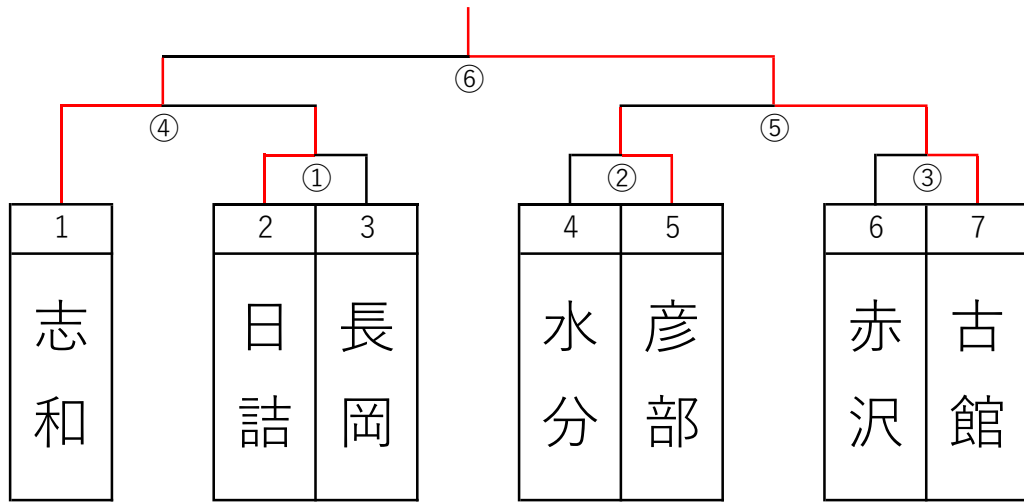

第68回紫波町地区対抗卓球大会組合表

男子の部

- 参加地区 (申込順) 1 回戦 13:00~ (予定)
- 長岡地区 ① 第1・2コート
- 志和地区 ② 第3・4コート
- 古館地区 ③ 第5・6コート
- 彦部地区 準決勝 14:00~ (予定)
- 赤沢地区 ④ 第1・2コート
- 日詰地区 ⑤ 第3・4コート
- 水分地区 決勝 15:00~ (予定)
- ⑥ 第1・2コート

優勝	古館
準優勝	志和
第3位	日詰
第3位	彦部

女子の部

	1	2	3	勝	負	順位
1 志和	△	○ ③ 3-2	○ ① 3-0	2	0	1
2 水分	× ③ 2-3	△	○ ② 3-0	1	1	2
3 赤沢・彦部	× ① 0-3	× ② 0-3	△	0	2	3

- 参加地区 (申込順) 第1試合 13:00~ (予定)
- 志和地区 ① 第8・9コート
- 赤沢・彦部地区 (混合) ② 第8・9コート
- 水分地区 第2試合 14:00~ (予定)
- ③ 第8・9コート