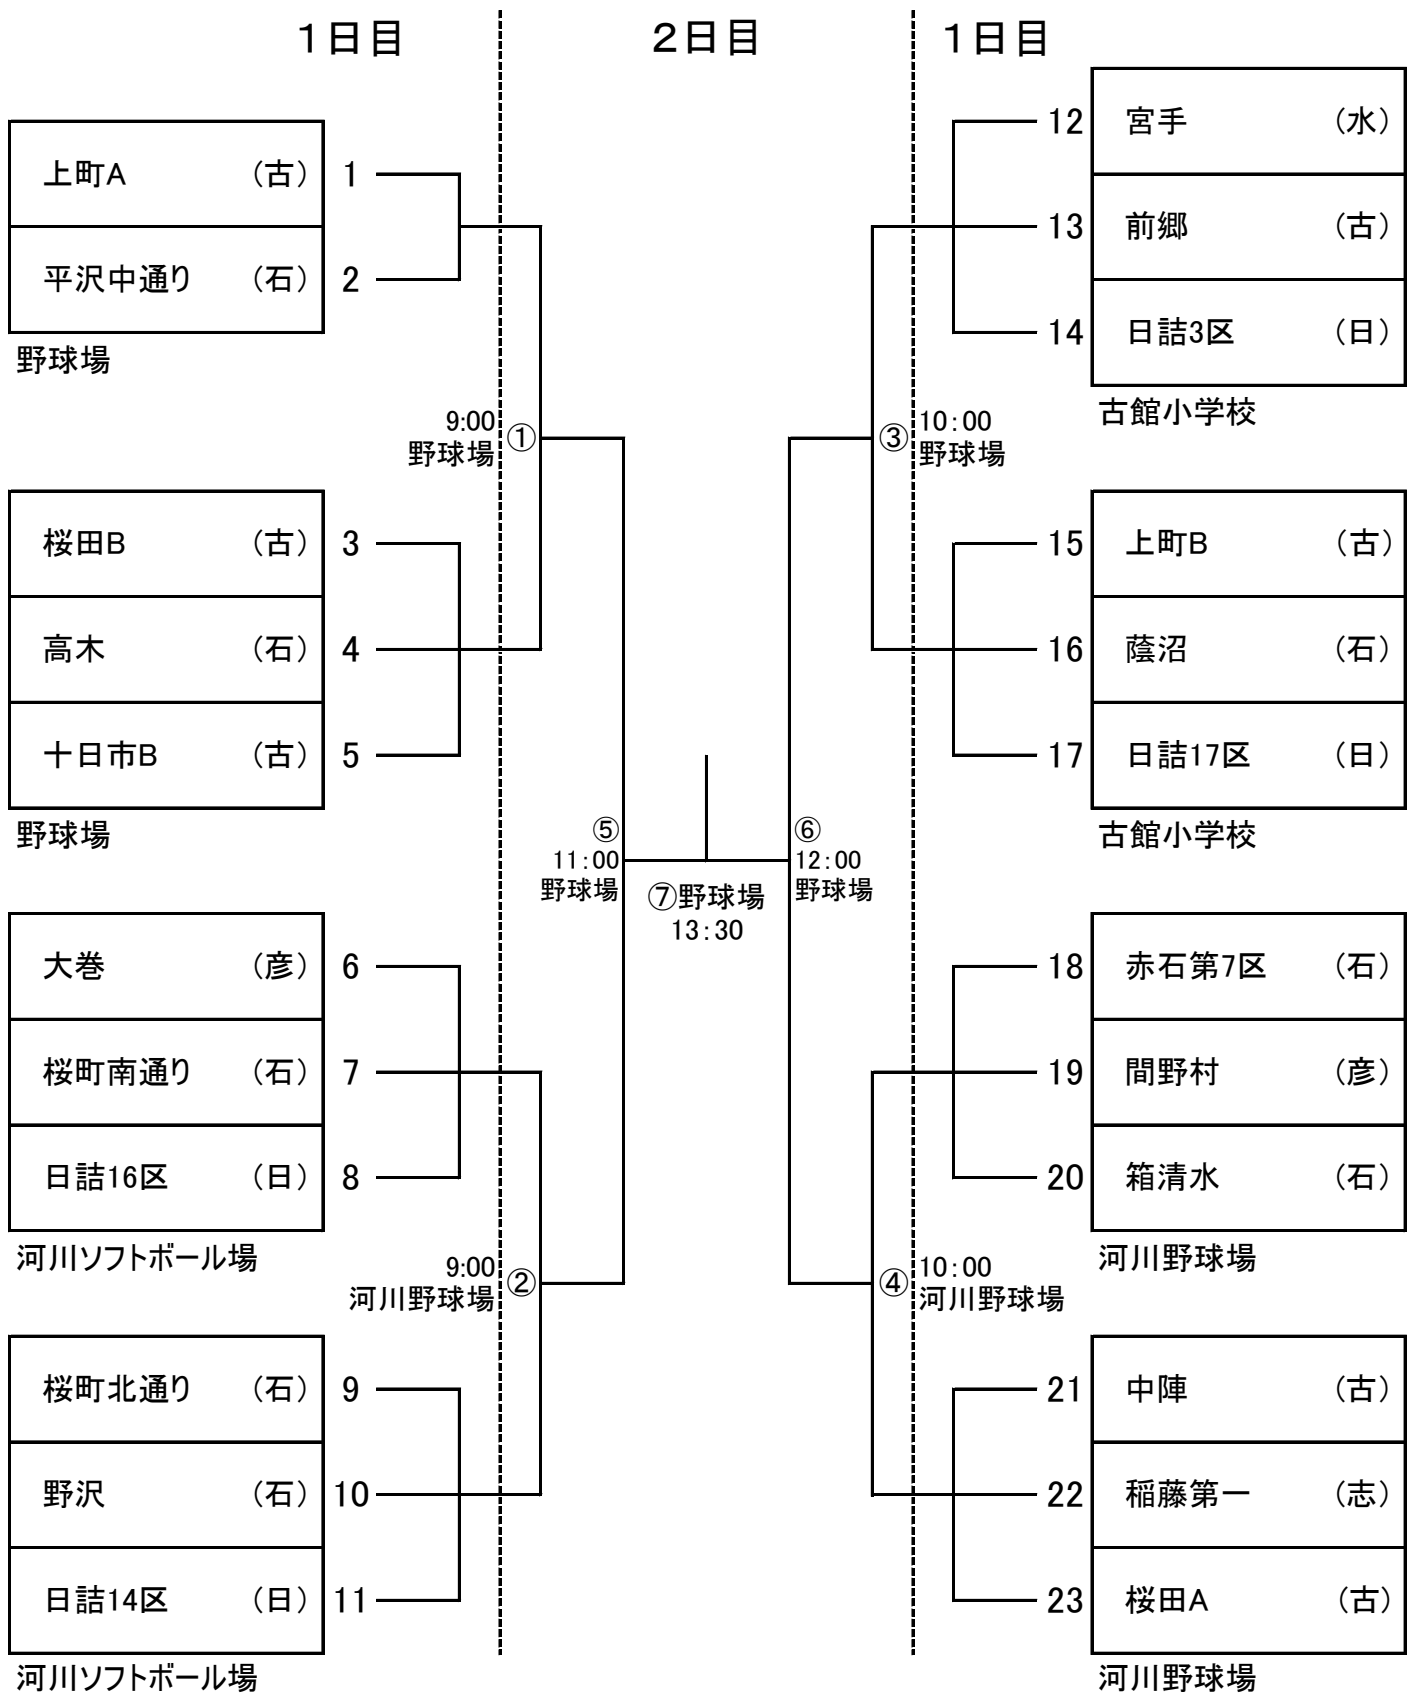

第42回紫波町360歳ソフトボール大会1部組合せ

* 試合時間は目安なので、時間に余裕を持ってお集まり下さい。
 * 棄権の場合でも、必ず審判を行うようお願いします。