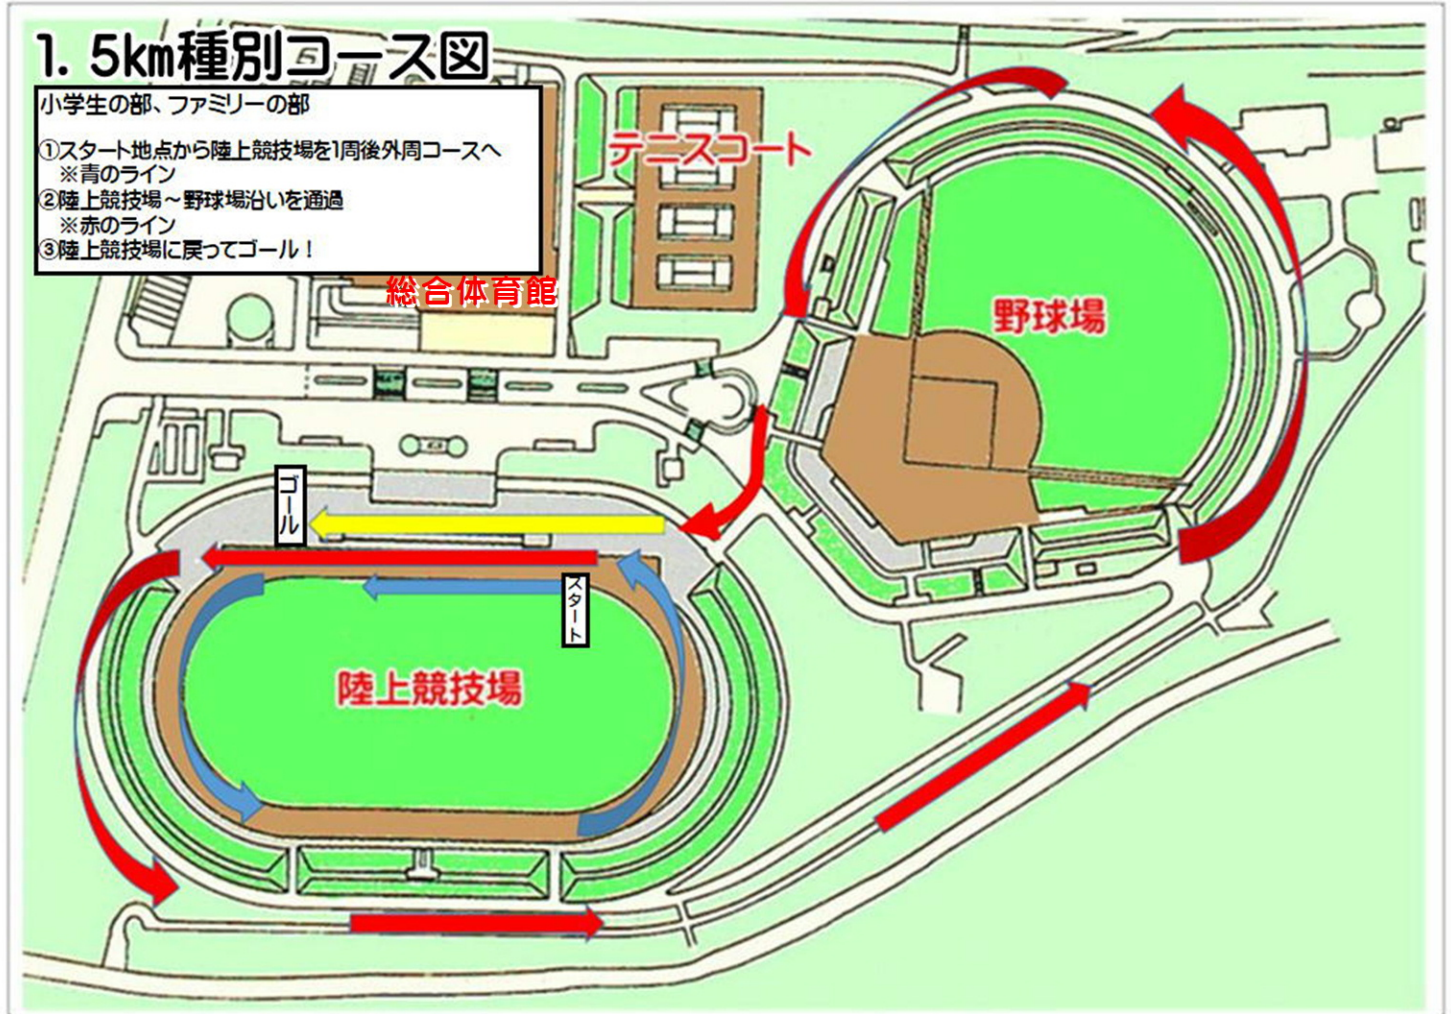

# 紫波町ロードレース大会コース図(個人、ファミリー種別)

## 1. 5km種別コース図

小学生の部、ファミリーの部

- ①スタート地点から陸上競技場を1周後外周コースへ  
※青のライン
- ②陸上競技場～野球場沿いを通過  
※赤のライン
- ③陸上競技場に戻ってゴール!

## 3km種別コース図

中学生の部、一般の部

- ①スタート地点から陸上競技場を2周後外周コースへ  
※オレンジ青のライン
- ②総合体育館とテニスコートの間を通過して2周目へ  
※黄→赤のライン
- ③陸上競技場に戻ってゴール!  
※赤→紫のライン