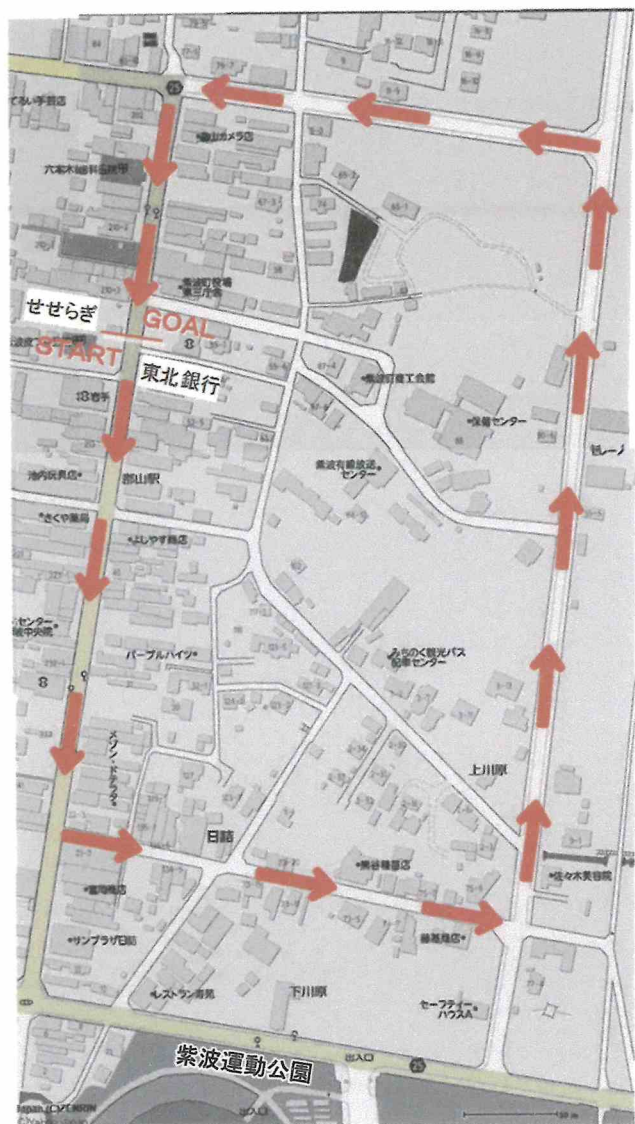

# 第38回紫波町ロードレース大会 コース図

【1.5kmの部】  
小学生男女の部・一般男女の部  
ファミリーの部・継走の部（1人1周）

【3kmの部】  
中学生男女の部・一般男女の部

## 駐車場案内

※大会に出場する方の駐車場所は旧保健センター  
あるいは紫波運動公園陸上競技場内アスファルト  
部分となります。