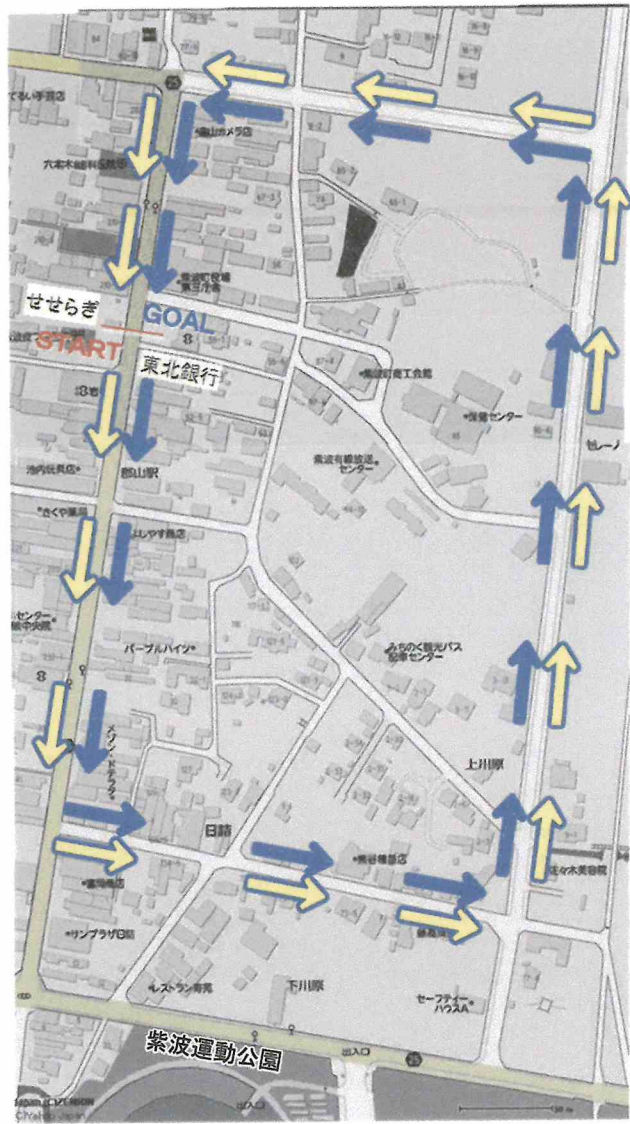

# 第38回紫波町ロードレース大会 コース図

【1.5kmの部】  
小学生男女の部・一般男女の部  
ファミリーの部・継走の部（1人1周）

【3kmの部】  
中学生男女の部・一般男女の部

## 駐車場案内

※大会に出場する方の駐車場所は旧保健センター  
あるいは紫波運動公園陸上競技場内アスファルト  
部分となります。