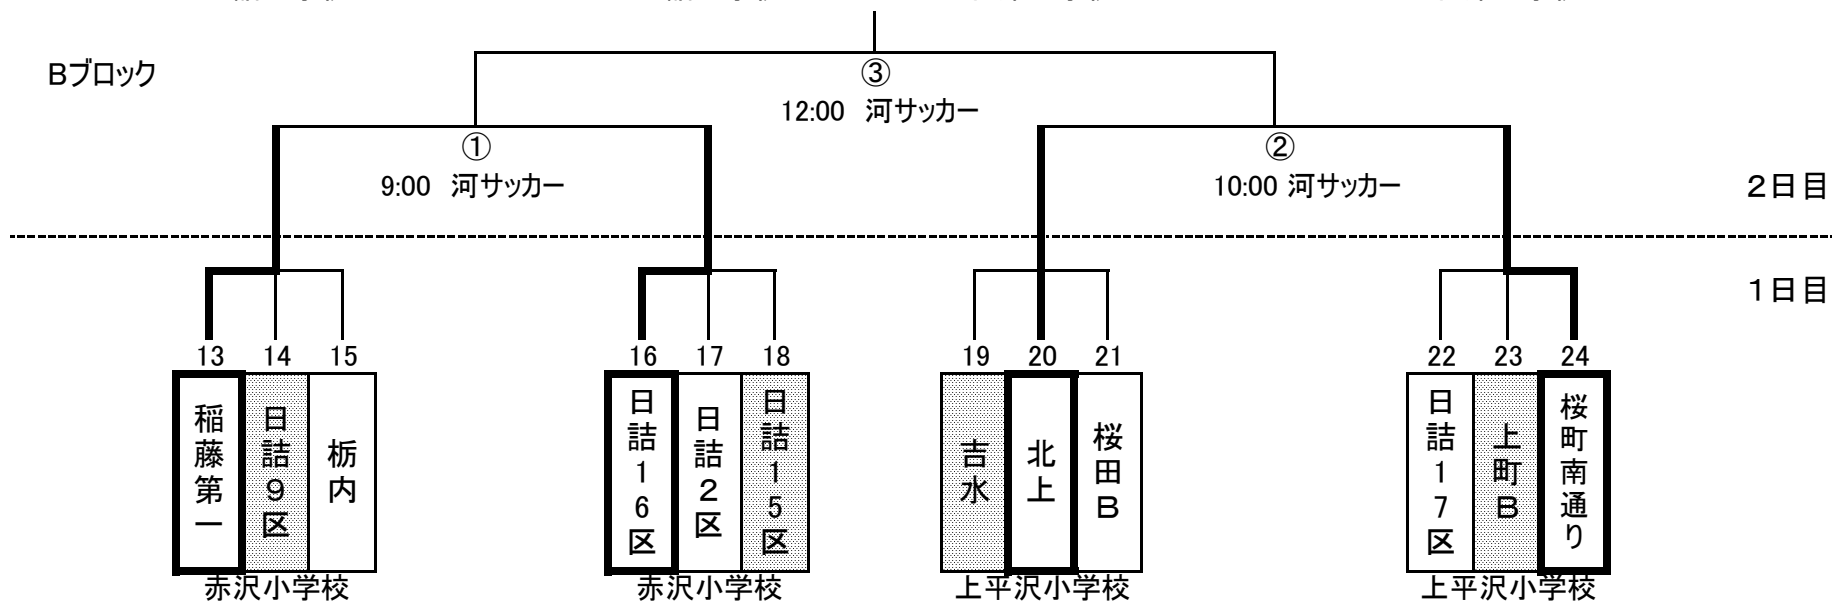

# 第38回紫波町360歳ソフトボール大会1部組合せ

- \* 試合時間は目安なので、時間に余裕を持ってお集まり下さい。
- \* 予選リーグのそれぞれ3位のチームは、次年度2部に降格となります。
- \* 棄権の場合でも、必ず審判を行うようお願いいたします。

# 第38回紫波町360歳ソフトボール大会2部組合せ

Aブロック

Bブロック

- \* 試合時間は目安なので、時間に余裕を持ってお集まり下さい。
- \* 各ブロックともベスト4以上が次年度1部に昇格となります。
- \* 棄権の場合でも、必ず審判を行うようお願いいたします。

|      |
|------|
| 予選1位 |
| 予選2位 |
| 予選3位 |