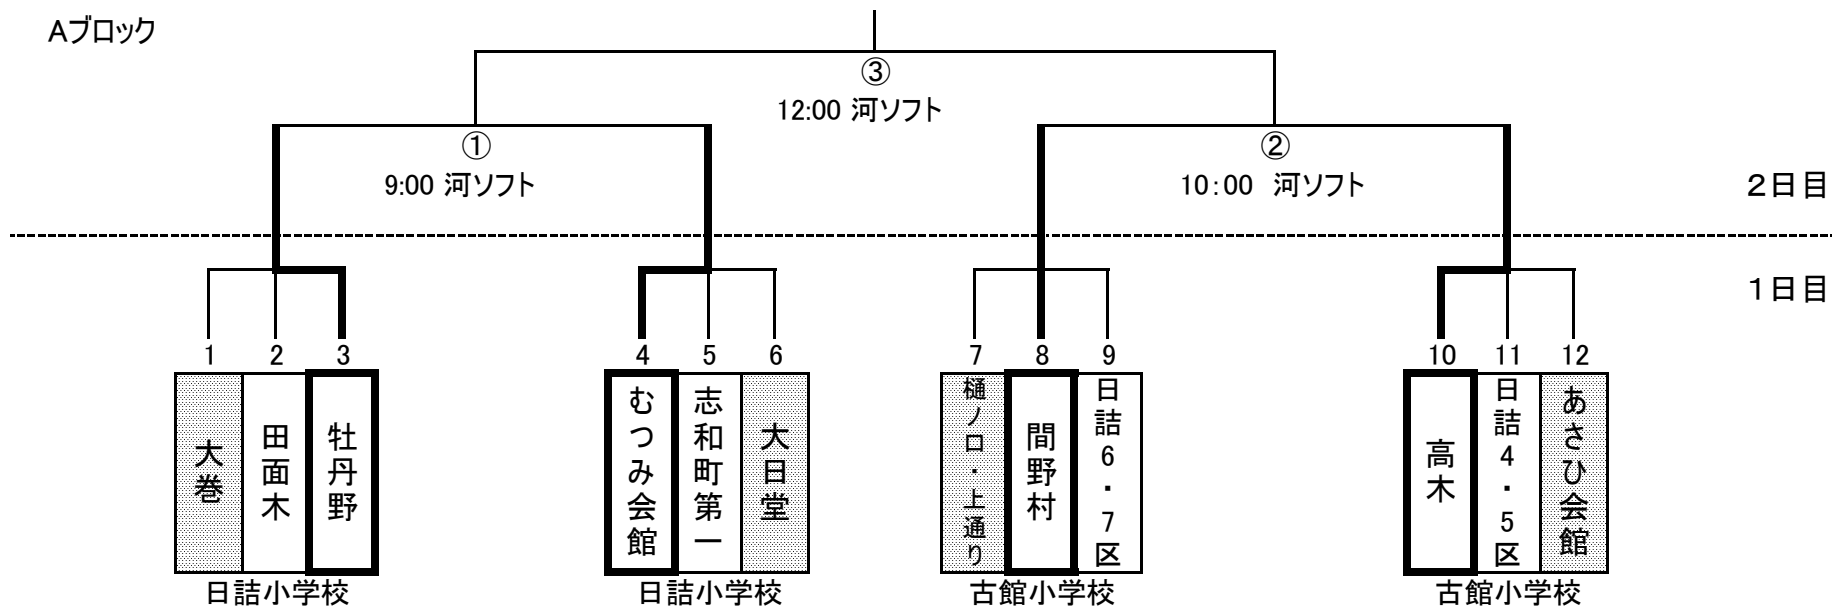

# 第38回紫波町360歳ソフトボール大会1部組合せ

- \* 試合時間は目安なので、時間に余裕を持ってお集まり下さい。
- \* 予選リーグのそれぞれ3位のチームは、次年度2部に降格となります。
- \* 棄権の場合でも、必ず審判を行うようお願いいたします。

# 第38回紫波町360歳ソフトボール大会2部組合せ

Aブロック

Bブロック

- \* 試合時間は目安なので、時間に余裕を持ってお集まり下さい。
- \* 各ブロックともベスト4以上が次年度1部に昇格となります。
- \* 棄権の場合でも、必ず審判を行うようお願いいたします。

|      |
|------|
| 予選1位 |
| 予選2位 |
| 予選3位 |