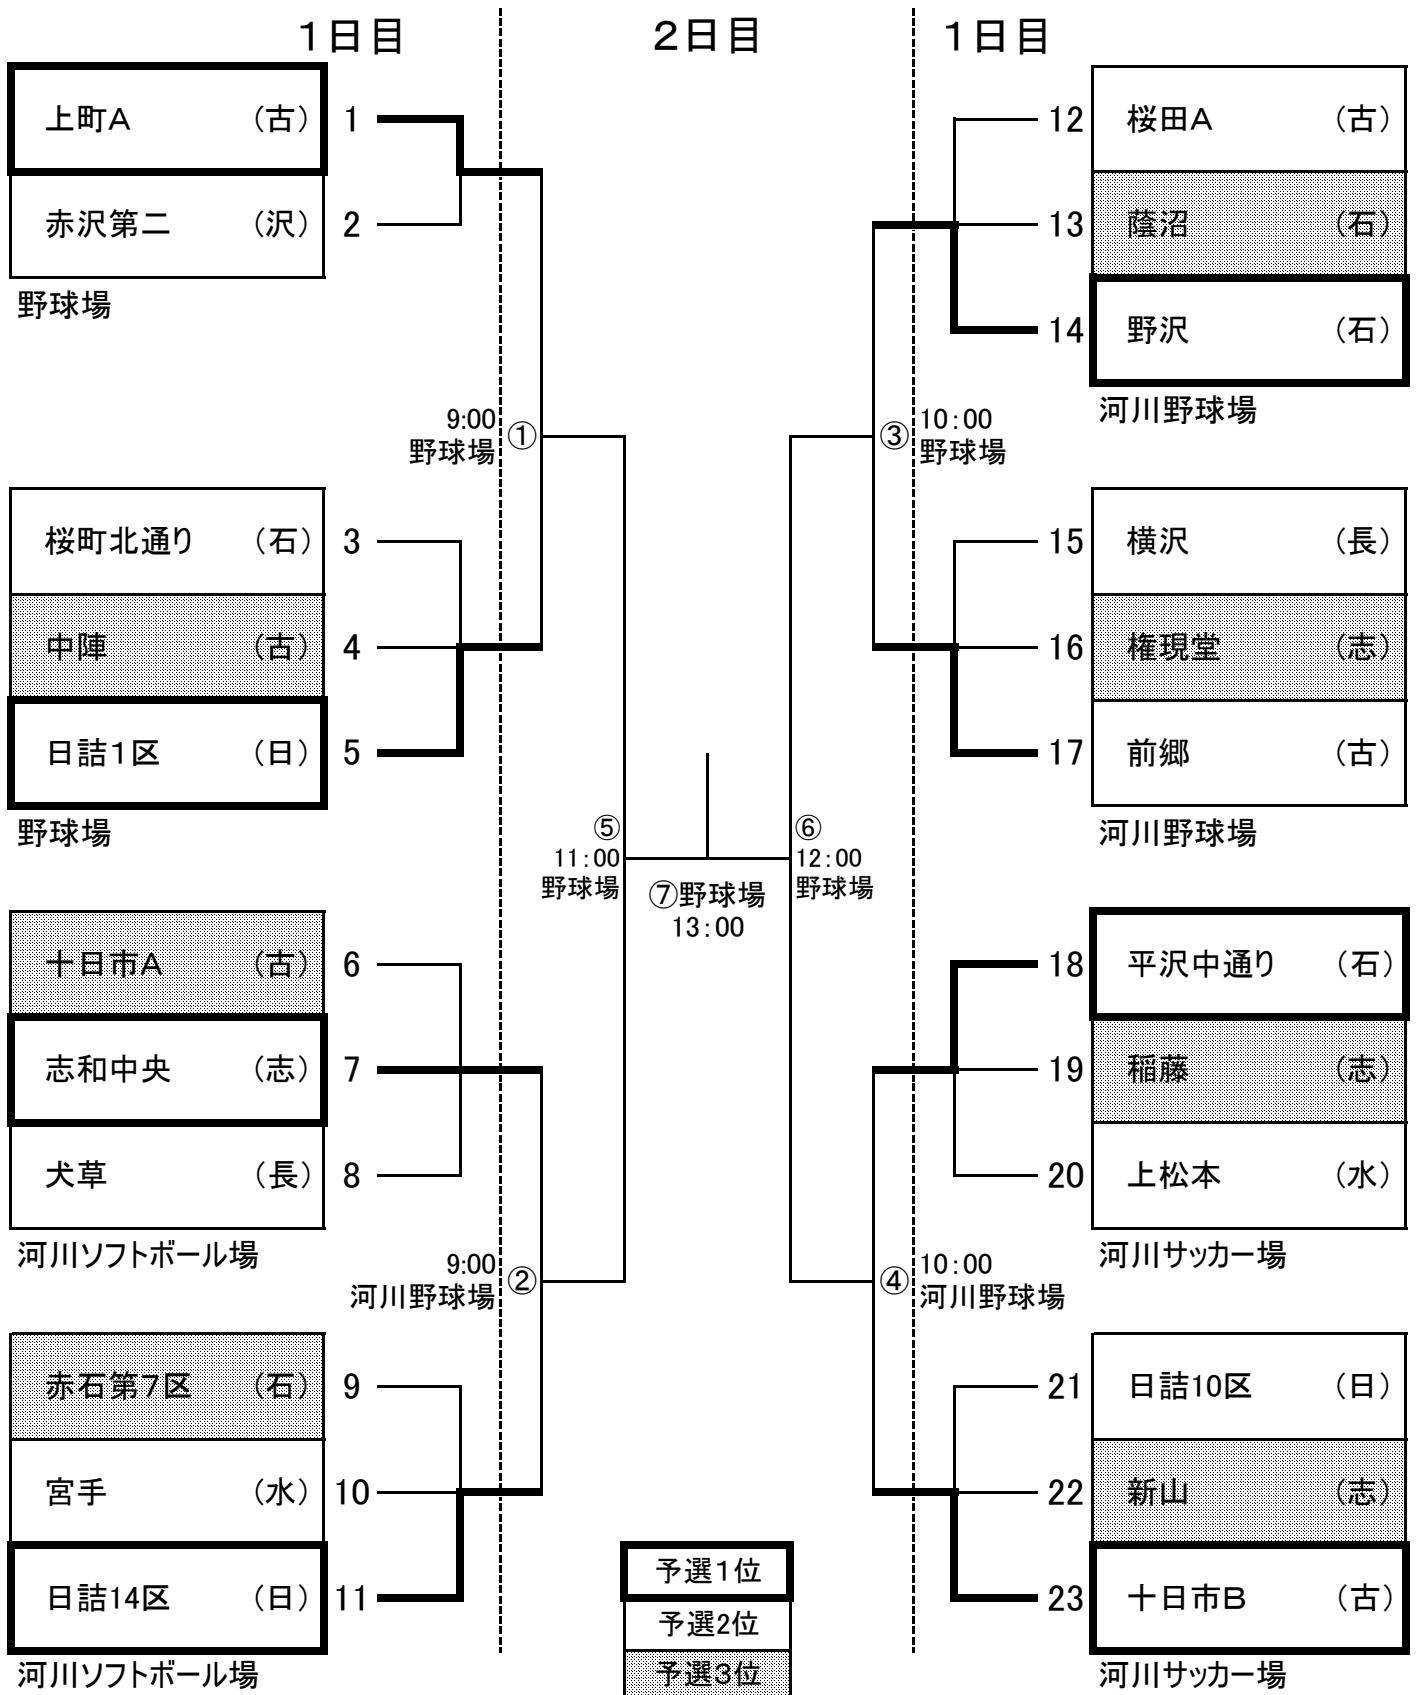

# 第38回紫波町360歳ソフトボール大会1部組合せ

- \* 試合時間は目安なので、時間に余裕を持ってお集まり下さい。
- \* 予選リーグのそれぞれ3位のチームは、次年度2部に降格となります。
- \* 棄権の場合でも、必ず審判を行うようお願いいたします。

# 第38回紫波町360歳ソフトボール大会2部組合せ

Aブロック

Bブロック

- \* 試合時間は目安なので、時間に余裕を持ってお集まり下さい。
- \* 各ブロックともベスト4以上が次年度1部に昇格となります。
- \* 棄権の場合でも、必ず審判を行うようお願いいたします。

|      |
|------|
| 予選1位 |
| 予選2位 |
| 予選3位 |