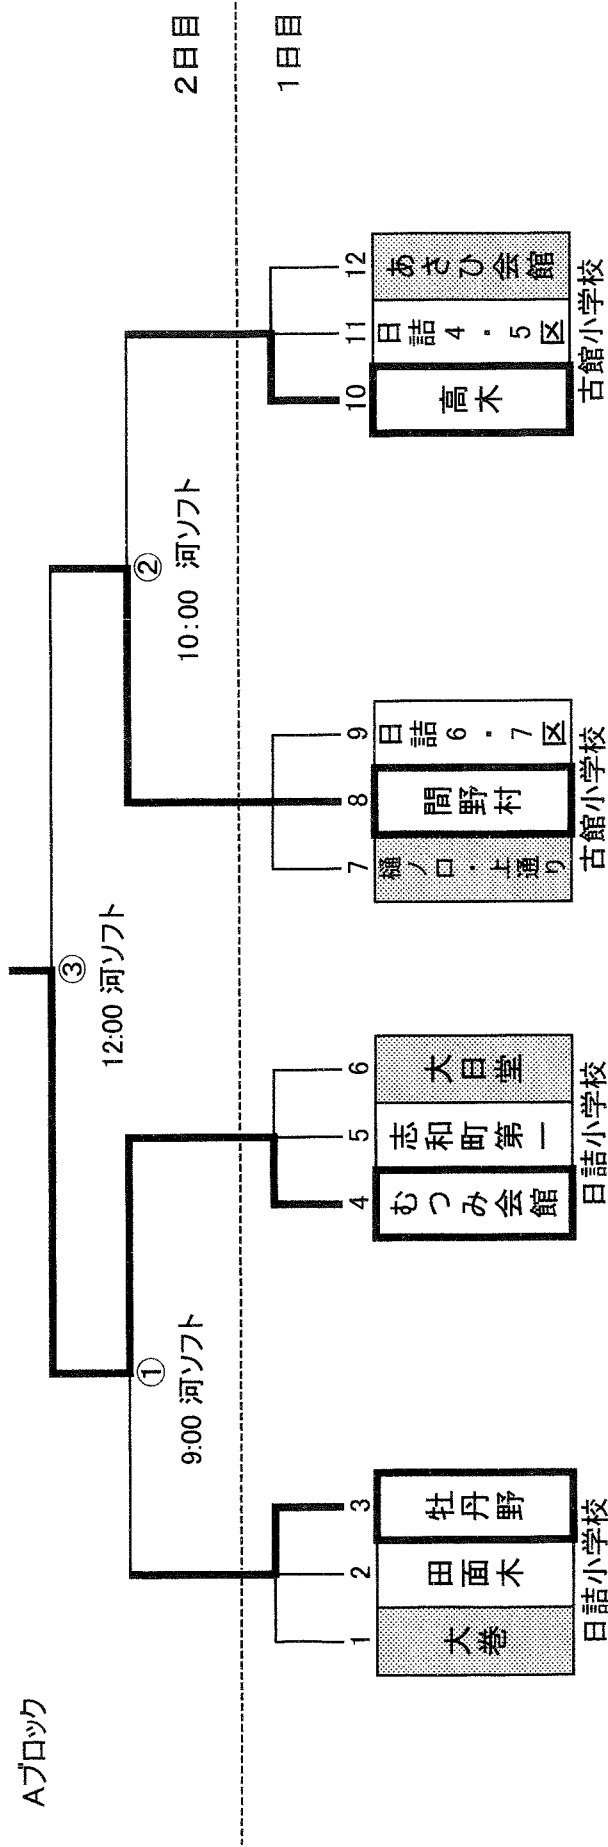

第38回紫波町360歳ソフトボール大会1部組合せ

- * 試合時間は目安なので、時間に余裕を持ってお集まり下さい。
- * 予選リーグのそれぞれ3位のチームは、次年度2部に降格となります。
- * 棄権の場合でも、必ず審判を行うようお願いします。

第38回紫波町360歳ソフトボール大会2部組合せ

Aブロック

Bブロック

- * 試合時間は目安なので、時間に余裕を持ってお集まり下さい。
- * 各ブロックともベスト4以上が次年度1部に昇格となります。
- * 棄権の場合でも、必ず審判を行うようお願いいたします。

予選1位
予選2位
予選3位