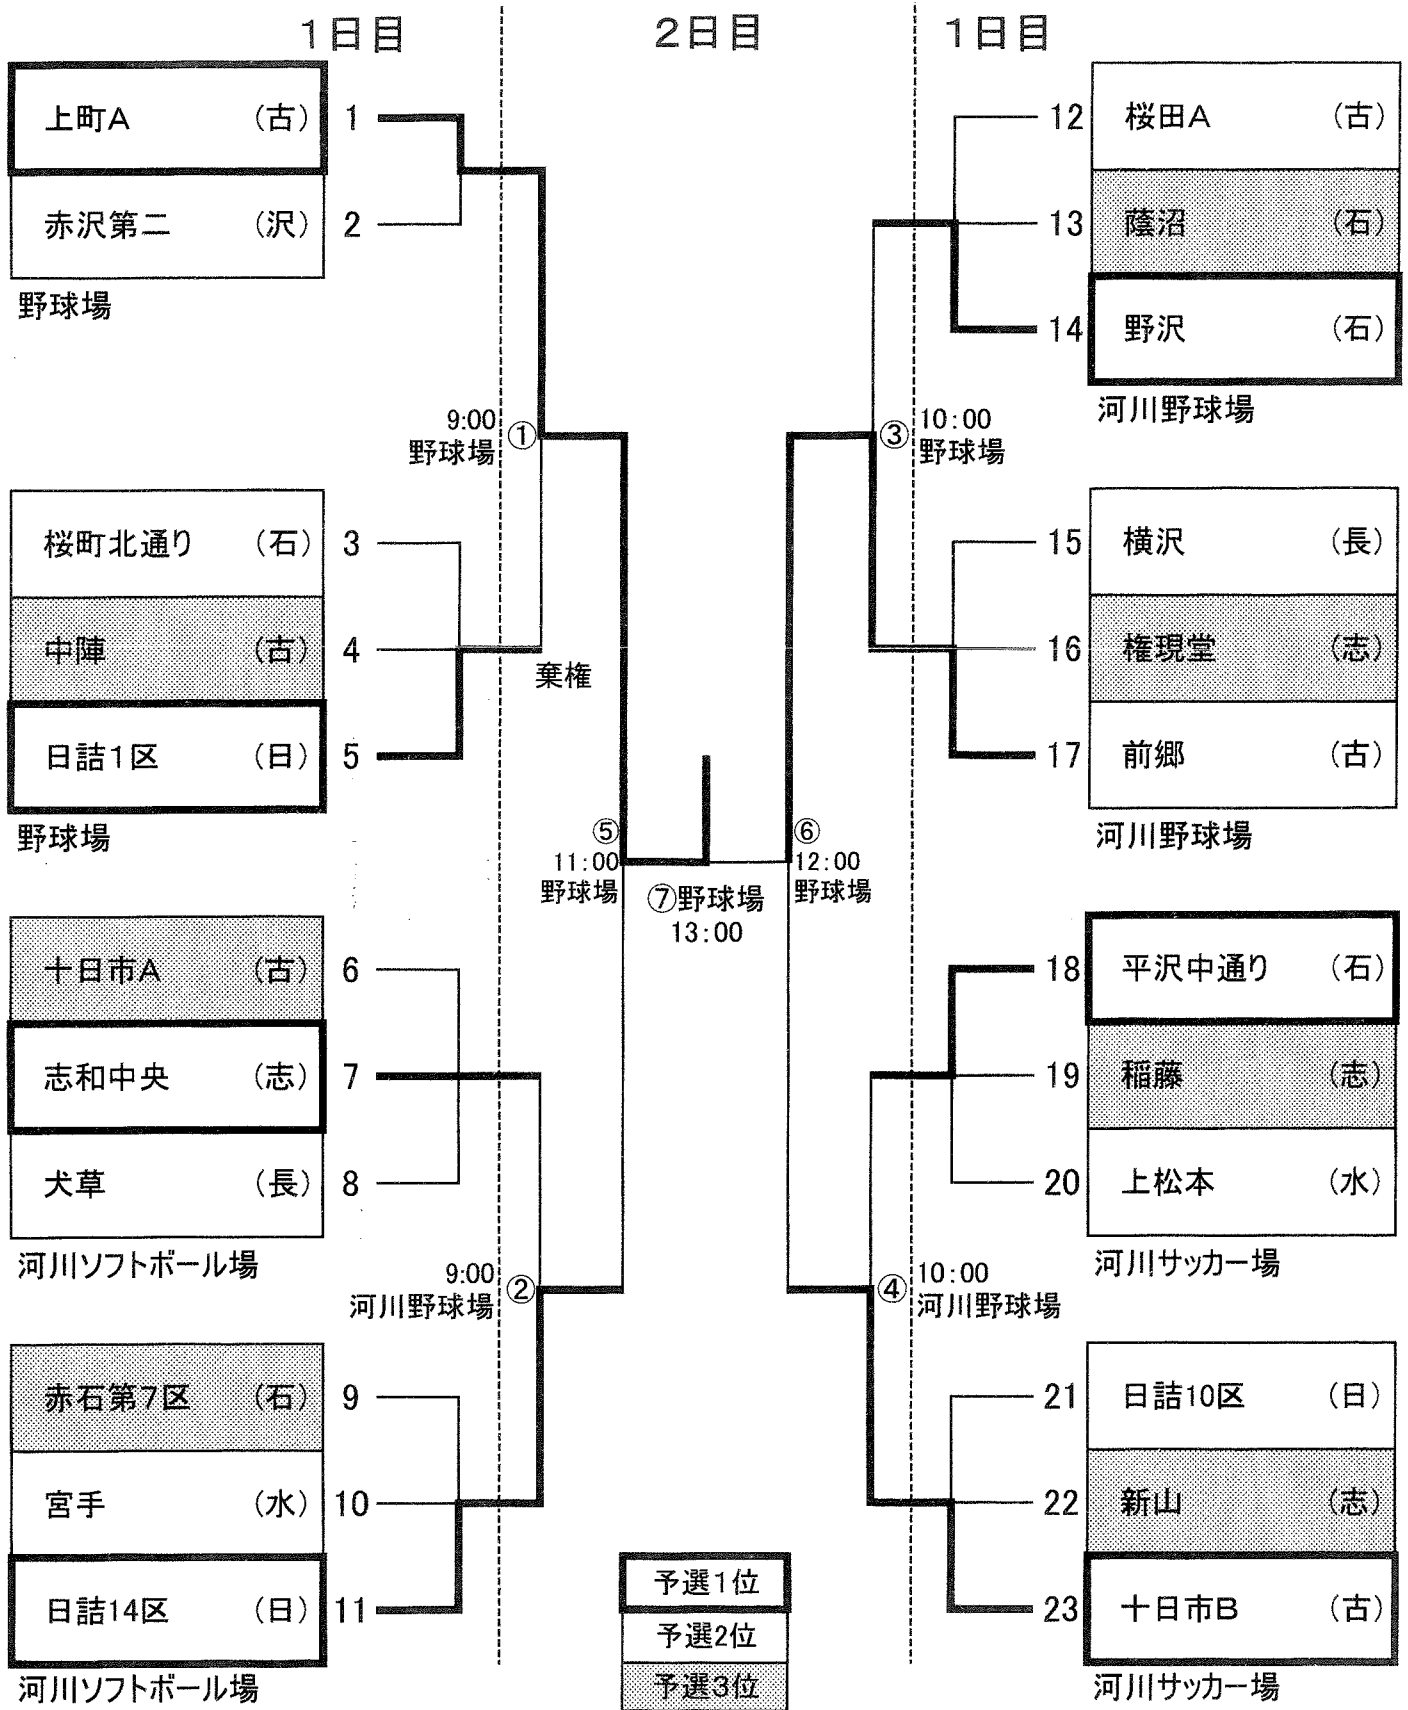

第38回紫波町360歳ソフトボール大会1部組合せ

- * 試合時間は目安なので、時間に余裕を持ってお集まり下さい。
- * 予選リーグのそれぞれ3位のチームは、次年度2部に降格となります。
- * 棄権の場合でも、必ず審判を行うようお願いします。

第38回紫波町360歳ソフトボール大会2部組合せ

Aブロック

Bブロック

- * 試合時間は目安なので、時間に余裕を持ってお集まり下さい。
- * 各ブロックともベスト4以上が次年度1部に昇格となります。
- * 棄権の場合でも、必ず審判を行うようお願いいたします。

予選1位
予選2位
予選3位