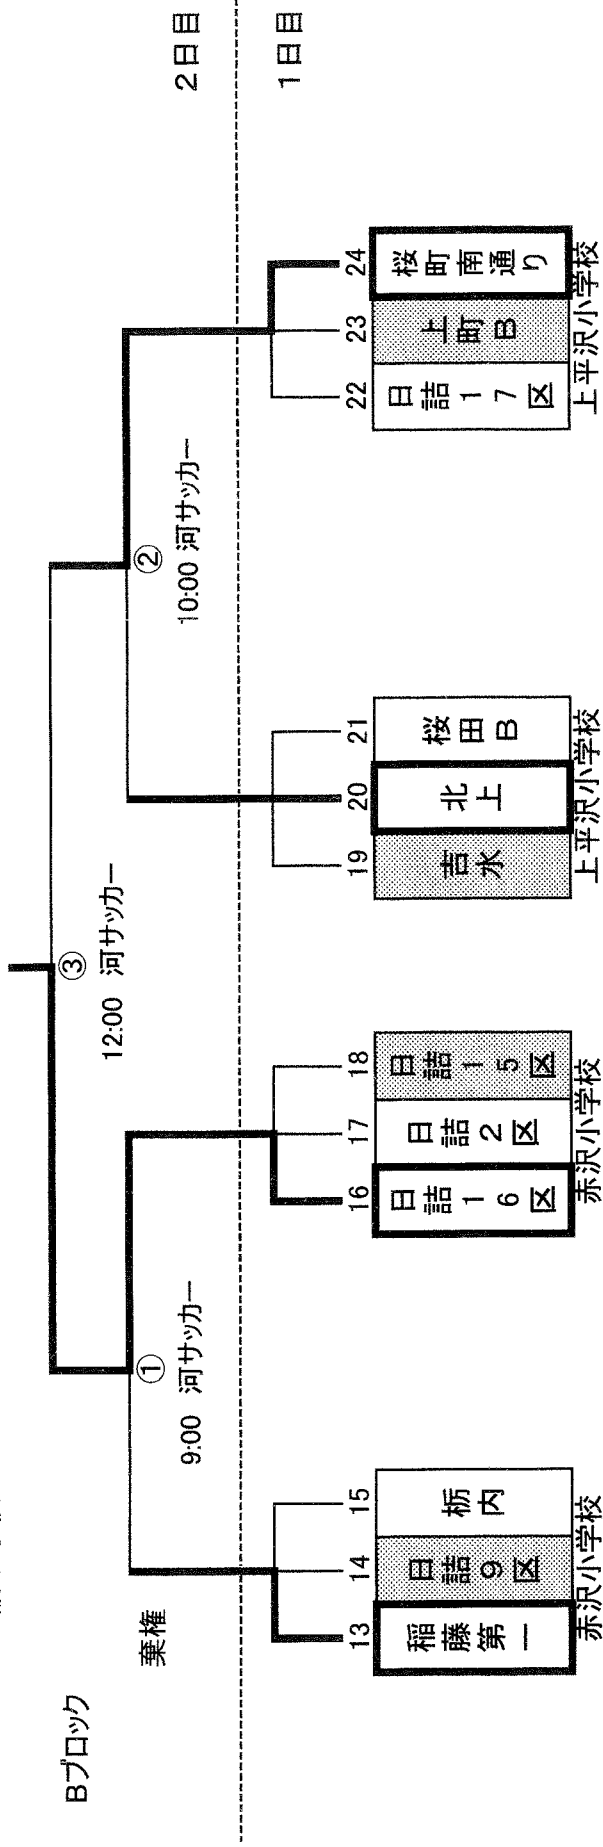

第38回紫波町360歳ソフトボール大会1部組合せ

- * 試合時間は目安なので、時間に余裕を持ってお集まり下さい。
- * 予選リーグのそれぞれ3位のチームは、次年度2部に降格となります。
- * 棄権の場合でも、必ず審判を行うようお願いします。

第38回紫波町360歳ソフトボール大会2部組合せ

Aブロック

Bブロック

- * 試合時間は目安なので、時間に余裕を持ってお集まり下さい。
- * 各ブロックともベスト4以上が次年度1部に昇格となります。
- * 棄権の場合でも、必ず審判を行うようお願いいたします。

予選1位
予選2位
予選3位